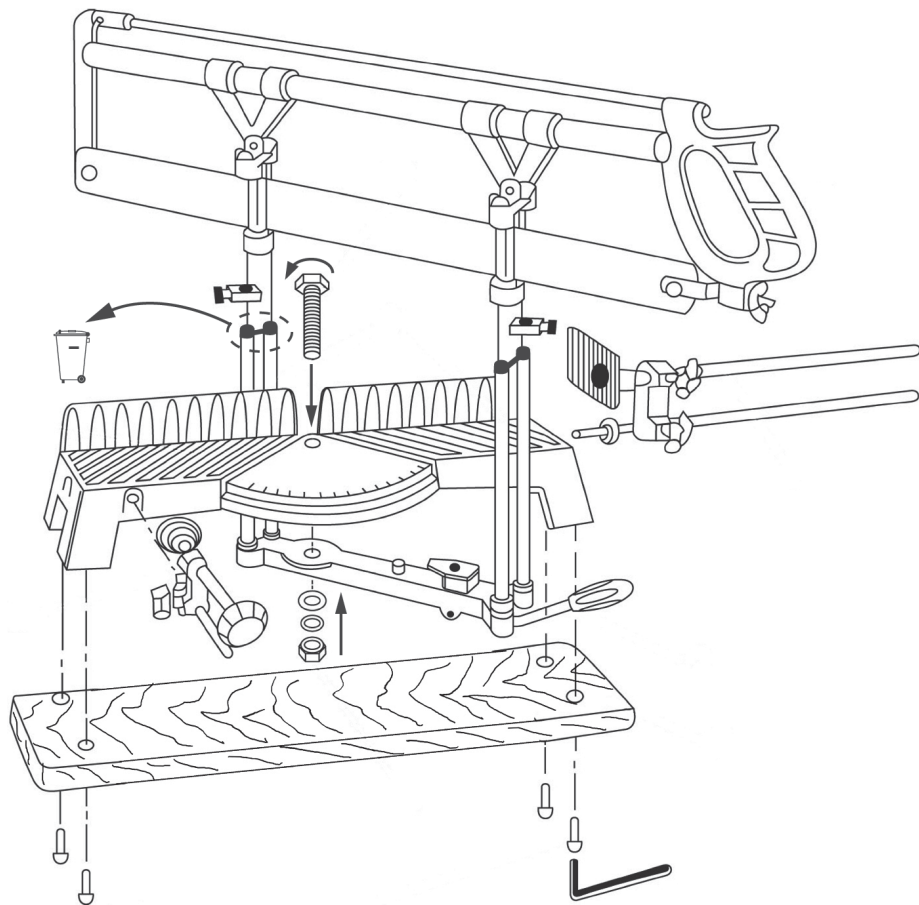

MONTÁŽ

- Než vyhodíte obal od přístroje, zkontrolujte, zda v něm nezůstaly nějaké součástky. Pokud ano, vyhledejte si díl v seznamu dílů nebo na schématu sestavení a příslušný díl nainstalujte.